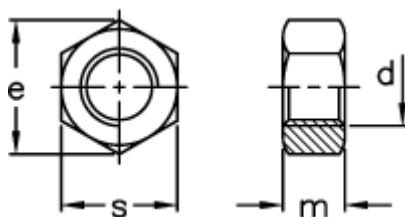

Varenummer: 2310301035  
Beskrivelse: E+G Kontramøtrik  
NT-M16

## Mål

---

d = M16  
e = 26.75  
m = 13.0  
s = 24